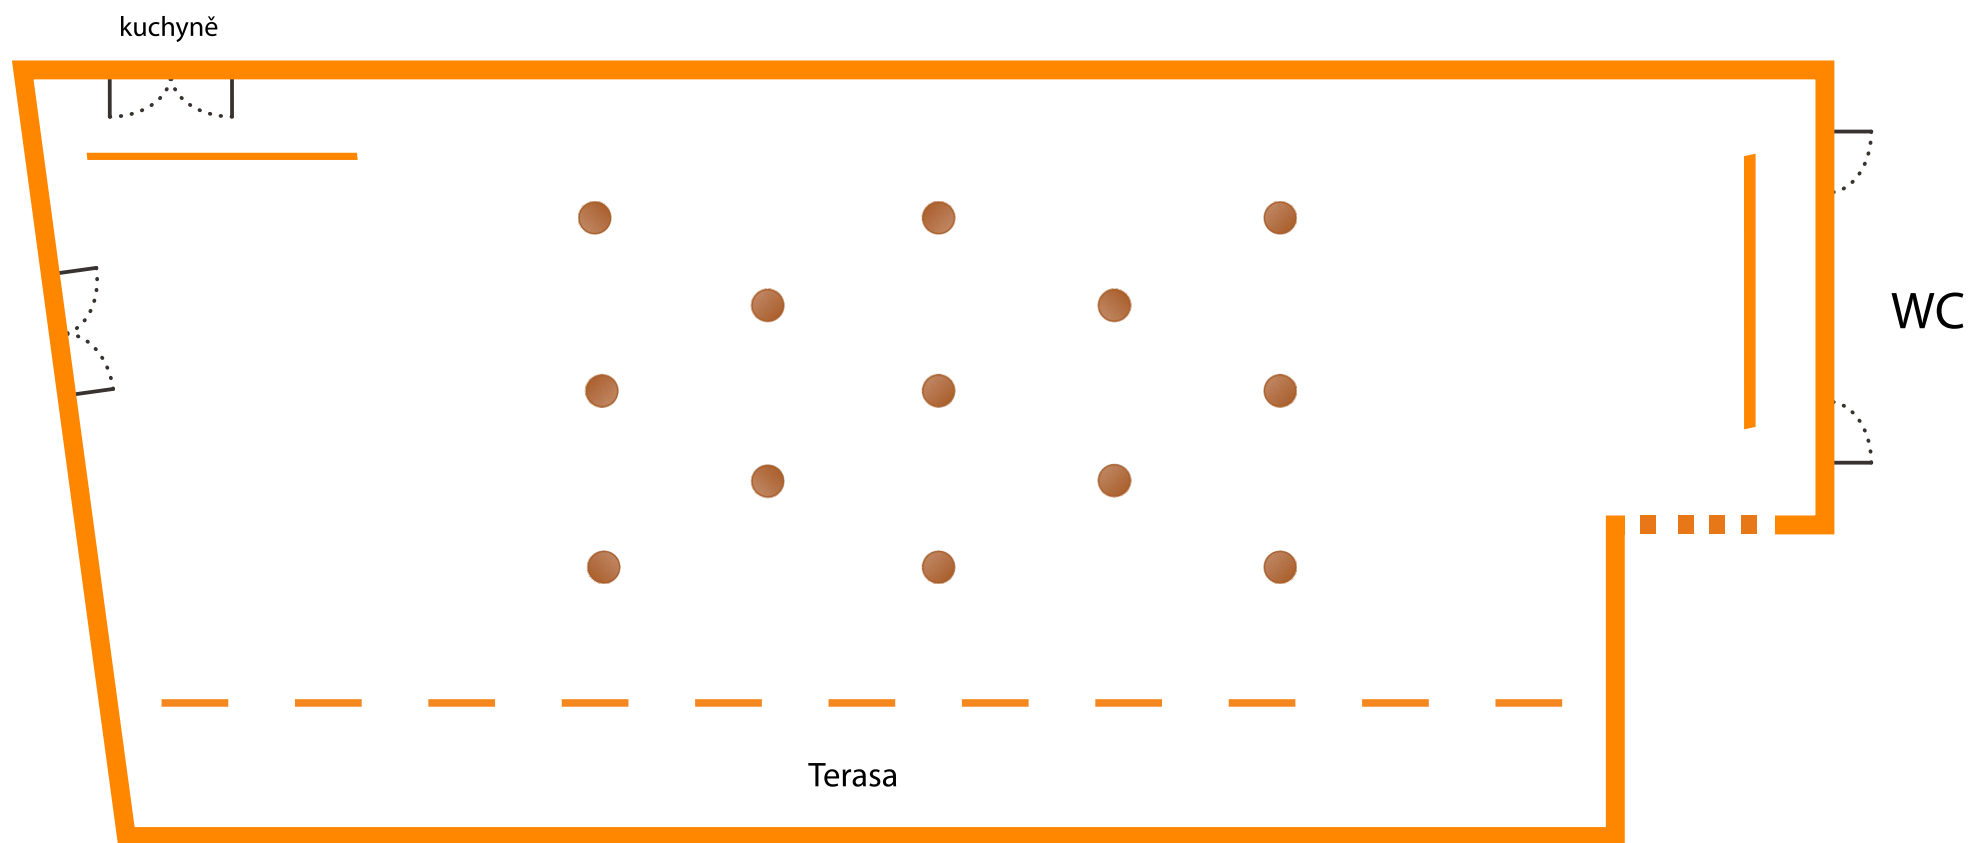

# SPOLEČENSKÝ SÁL EMOTION

USPOŘÁDÁNÍ: **BANKET**

KAPACITA: **120 míst**

# SPOLEČENSKÝ SÁL EMOTION

USPOŘÁDÁNÍ: **KOKTEJL**

KAPACITA: **180 míst**

# SPOLEČENSKÝ SÁL EMOTION

USPOŘÁDÁNÍ: **TABULE U**

KAPACITA: **21 míst**